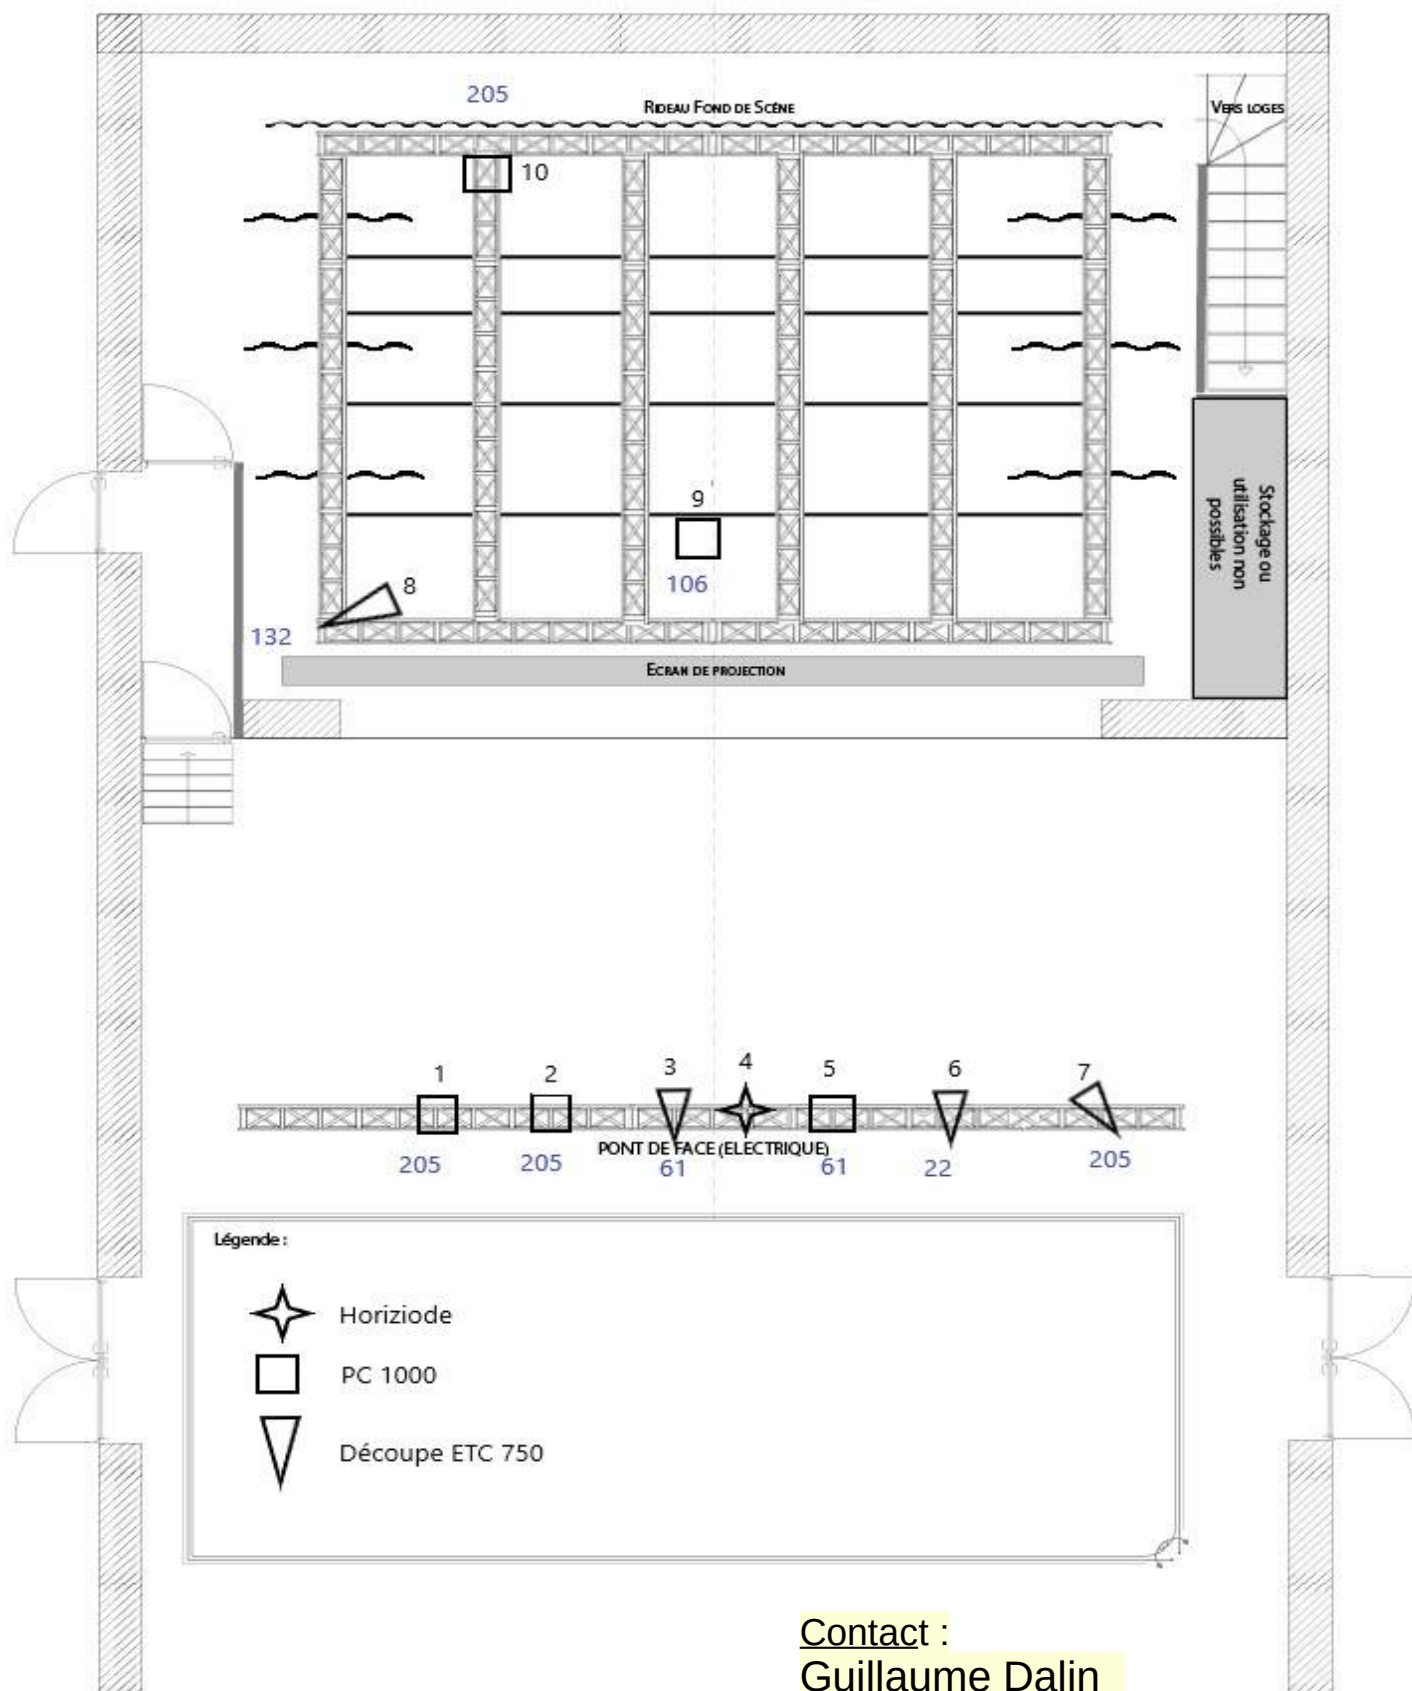

Compagnie Stanislas Midas

QUELQUE PART DANS LES RONCES

Salle Louis Nodon Vernoux

Contact :
Guillaume Dalin
06 76 74 51 28
guillaumedalin@hotmail.fr